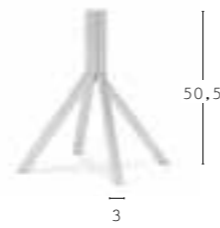

MARMO / MARBLE			
Ø 50 cm	12 kg	0,05 m ³	1 pz
Ø 70 cm	23 kg	0,06 m ³	1 pz
Ø 80 cm	30 kg	0,07 m ³	1 pz
Ø 120 cm *	68 kg	0,17 m ³	1 pz
50x50 cm	15 kg	0,05 m ³	1 pz
70x70 cm	29 kg	0,06 m ³	1 pz
80x80 cm	38 kg	0,07 m ³	1 pz

* solo per versione Grapevine 804 // only for Grapevine 804

TOP	 50x50	 Ø 50
-----	---	--

GRAPEVINE 766		
4,4 kg	0,09 m ³	1 pz

GRAPEVINE 768		
6,0 kg	0,10 m ³	1 pz

GRAPEVINE 803		
4,8 kg	0,09 m ³	1 pz

TOP	 70x70  80x80	 Ø 70  Ø 80
-----	--	--

GRAPEVINE 764		
6,8 kg	0,11 m ³	1 pz

GRAPEVINE 761		
7,7 kg	0,16 m ³	1 pz

GRAPEVINE 760		
8,2 kg	0,21 m ³	1 pz

GRAPEVINE 777		
8,4 kg	0,32 m ³	1 pz

TOP	 Ø 120
-----	---

GRAPEVINE 775		
17,6 kg	0,42 m ³	1 pz

GRAPEVINE 804		
11,7 kg	0,42 m ³	1 pz

GRAPEVINE 802		
6,5 kg	0,11 m ³	1 pz

GRAPEVINE 801		
7,5 kg	0,16 m ³	1 pz

GRAPEVINE 800		
8,6 kg	0,21 m ³	1 pz

GRAPEVINE 805		
11,5 kg	0,32 m ³	1 pz

TOP	 120x80  160x80
-----	--