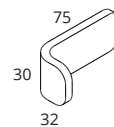

1st Floor, 77 Bastwick Street, London, EC1V 3PZ
T: 020 7253 7390 F: 020 7608 1444

www.sagalgroup.co.uk

1-SEATER ELEMENTS ▶

	Width	Depth	Height	Seat height	Seat depth	Fabric, m
1-seater seat <i>STO1</i>	70	70	23	-	-	1,4
1-seater backrest <i>STO12</i>	58	58	50	-	-	1,1
1-seater add-on A <i>STO1A</i>	58	45	30	-	-	1,0
1-seater add-on B <i>STO1B</i>	58	32	30	-	-	0,9
1-seater cushion <i>STO1C</i>	52	52	27	-	-	1,0
Easy chair backrest <i>STO1E2</i>	80	58	50	-	-	2,0
Easy chair add-on A <i>STO1EA</i>	80	45	30	-	-	1,6
Easy chair add-on B <i>STO1EB</i>	80	32	30	-	-	1,5
Easy chair cushion <i>STO1EC</i>	70	18	27	-	-	0,8

Easy chair cushion
STO1EC

2-SEATER ELEMENTS ▶

	Width	Depth	Height	Seat height	Seat depth	Fabric, m
2-seater seat <i>STO2</i>	140	70	23	-	-	2,2
2-seater backrest <i>STO22</i>	76	58	50	-	-	1,4
2-seater add-on A <i>STO2A</i>	76	45	30	-	-	1,3
2-seater add-on B <i>STO2B</i>	76	32	30	-	-	1,2
2-seater cushion <i>STO2C</i>	70	52	27	-	-	2,0

2-seater seat
STO2

2-seater backrest
STO22

2-seater add-on A
STO2A

2-seater add-on B
STO2B

2-seater cushion
STO2C

3-SEATER ELEMENTS ▶

	Width	Depth	Height	Seat height	Seat depth	Fabric, m
3-seater seat <i>STO3</i>	210	70	23	-	-	2,9
3-seater backrest <i>STO32</i>	110	58	50	-	-	1,7
3-seater add-on A <i>STO3A</i>	110	45	30	-	-	1,6
3-seater add-on B <i>STO3B</i>	110	32	30	-	-	1,5
3-seater cushion <i>STO3C</i>	104	52	27	-	-	2,5

3-seater seat
STO3

3-seater backrest
STO32

3-seater add-on A
STO3A

3-seater add-on B
STO3B

3-seater cushion
STO3C

EXAMPLE ▶

	Width	Depth	Height	Seat height	Seat depth	Fabric, m
Easy chair	80	75	70	43	53	4,2
Easy chair with add-on A	80	75	100	53	5,8	
1-seater with backrest	75	75	70	43	53	3,5
2-seater sofa	150	75	70	43	53	9,0
2-seater sofa with add-on A	150	75	100	43	53	10,3
2-seater sofa with add-on A+B	150	75	130	43	53	11,5
3-seater sofa	220	75	70	43	53	11,3
3-seater sofa with add-on A	220	75	100	43	53	12,9
3-seater sofa with add-on A+B	220	75	130	43	53	14,4