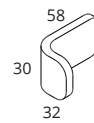

1st Floor, 77 Bastwick Street, London, EC1V 3PZ
T: 020 7253 7390 F: 020 7608 1444

www.sagalgroup.co.uk

1-SEATER ELEMENTS ▶

	Width	Depth	Height	Seat height	Seat depth	Fabric, m
1-seater seat <i>STO1</i>	70	70	23	-	-	1,4
1-seater backrest <i>STO12</i>	58	58	50	-	-	1,1
1-seater add-on A <i>STO1A</i>	58	45	30	-	-	1,0
1-seater add-on B <i>STO1B</i>	58	32	30	-	-	0,9
1-seater cushion <i>STO1C</i>	52	52	27	-	-	1,0
Easy chair backrest <i>STO1E2</i>	80	58	50	-	-	2,0
Easy chair add-on A <i>STO1EA</i>	80	45	30	-	-	1,6
Easy chair add-on B <i>STO1EB</i>	80	32	30	-	-	1,5
Easy chair cushion <i>STO1EC</i>	70	18	27	-	-	0,8

1-seater seat
STO1

1-seater backrest
STO12

1-seater add-on A
STO1A

1-seater add-on B
STO1B

1-seater cushion
STO1C

Easy chair backrest
STO1E2

Easy chair add-on A
STO1EA

Easy chair add-on B
STO1EB

Easy chair cushion
STO1EC

2-SEATER ELEMENTS ▶

	Width	Depth	Height	Seat height	Seat depth	Fabric, m
2-seater seat <i>STO2</i>	140	70	23	-	-	2,2
2-seater backrest <i>STO22</i>	76	58	50	-	-	1,4
2-seater add-on A <i>STO2A</i>	76	45	30	-	-	1,3
2-seater add-on B <i>STO2B</i>	76	32	30	-	-	1,2
2-seater cushion <i>STO2C</i>	70	52	27	-	-	2,0