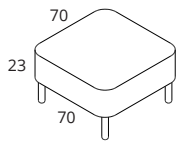

1st Floor, 77 Bastwick Street, London, EC1V 3PZ
T: 020 7253 7390 F: 020 7608 1444

www.sagalgroup.co.uk

1-SEATER ELEMENTS ▶

	Width	Depth	Height	Seat height	Seat depth	Fabric, m
1-seater seat <i>STO1</i>	70	70	23	-	-	1,4
1-seater backrest <i>STO12</i>	58	58	50	-	-	1,1
1-seater add-on A <i>STO1A</i>	58	45	30	-	-	1,0
1-seater add-on B <i>STO1B</i>	58	32	30	-	-	0,9
1-seater cushion <i>STO1C</i>	52	52	27	-	-	1,0
Easy chair backrest <i>STO1E2</i>	80	58	50	-	-	2,0
Easy chair add-on A <i>STO1EA</i>	80	45	30	-	-	1,6
Easy chair add-on B <i>STO1EB</i>	80	32	30	-	-	1,5
Easy chair cushion <i>STO1EC</i>	70	18	27	-	-	0,8

1-seater seat
STO1

1-seater backrest
STO12

1-seater add-on A
STO1A

1-seater add-on B
STO1B

1-seater cushion
STO1C

Easy chair backrest
STO1E2

Easy chair add-on A
STO1EA

Easy chair add-on B
STO1EB

Easy chair cushion
STO1EC

2-SEATER ELEMENTS ▶

	Width	Depth	Height	Seat height	Seat depth	Fabric, m
2-seater seat <i>STO2</i>	140	70	23	-	-	2,2
2-seater backrest <i>STO22</i>	76	58	50	-	-	1,4
2-seater add-on A <i>STO2A</i>	76	45	30	-	-	1,3
2-seater add-on B <i>STO2B</i>	76	32	30	-	-	1,2
2-seater cushion <i>STO2C</i>	70	52	27	-	-	2,0