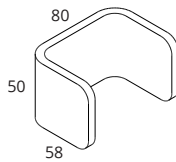

1st Floor, 77 Bastwick Street, London, EC1V 3PZ
T: 020 7253 7390 F: 020 7608 1444

www.sagalgroup.co.uk

1-SEATER ELEMENTS ▶

	Width	Depth	Height	Seat height	Seat depth	Fabric, m
1-seater seat <i>STO1</i>	70	70	23	-	-	1,4
1-seater backrest <i>STO12</i>	58	58	50	-	-	1,1
1-seater add-on A <i>STO1A</i>	58	45	30	-	-	1,0
1-seater add-on B <i>STO1B</i>	58	32	30	-	-	0,9
1-seater cushion <i>STO1C</i>	52	52	27	-	-	1,0
Easy chair backrest <i>STO1E2</i>	80	58	50	-	-	2,0
Easy chair add-on A <i>STO1EA</i>	80	45	30	-	-	1,6
Easy chair add-on B <i>STO1EB</i>	80	32	30	-	-	1,5
Easy chair cushion <i>STO1EC</i>	70	18	27	-	-	0,8

1-seater seat
STO1

1-seater backrest
STO12

1-seater add-on A
STO1A

1-seater add-on B
STO1B

1-seater cushion
STO1C

Easy chair backrest
STO1E2

Easy chair add-on A
STO1EA

Easy chair add-on B
STO1EB

Easy chair cushion
STO1EC

2-SEATER ELEMENTS ▶

	Width	Depth	Height	Seat height	Seat depth	Fabric, m
2-seater seat <i>STO2</i>	140	70	23	-	-	2,2
2-seater backrest <i>STO22</i>	76	58	50	-	-	1,4
2-seater add-on A <i>STO2A</i>	76	45	30	-	-	1,3
2-seater add-on B <i>STO2B</i>	76	32	30	-	-	1,2
2-seater cushion <i>STO2C</i>	70	52	27	-	-	2,0

2-seater seat
STO2

2-seater backrest
STO22

2-seater add-on A
STO2A

2-seater add-on B
STO2B

2-seater cushion
STO2C

3-SEATER ELEMENTS ▶

	Width	Depth	Height	Seat height	Seat depth	Fabric, m
3-seater seat <i>STO3</i>	210	70	23	-	-	2,9
3-seater backrest <i>STO32</i>	110	58	50	-	-	1,7
3-seater add-on A <i>STO3A</i>	110	45	30	-	-	1,6
3-seater add-on B <i>STO3B</i>	110	32	30	-	-	1,5
3-seater cushion <i>STO3C</i>	104	52	27	-	-	2,5