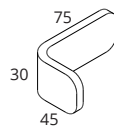

1st Floor, 77 Bastwick Street, London, EC1V 3PZ
T: 020 7253 7390 F: 020 7608 1444

www.sagalgroup.co.uk

1-SEATER ELEMENTS ▶

	Width	Depth	Height	Seat height	Seat depth	Fabric, m
1-seater seat <i>STO1</i>	70	70	23	-	-	1,4
1-seater backrest <i>STO12</i>	58	58	50	-	-	1,1
1-seater add-on A <i>STO1A</i>	58	45	30	-	-	1,0
1-seater add-on B <i>STO1B</i>	58	32	30	-	-	0,9
1-seater cushion <i>STO1C</i>	52	52	27	-	-	1,0
Easy chair backrest <i>STO1E2</i>	80	58	50	-	-	2,0
Easy chair add-on A <i>STO1EA</i>	80	45	30	-	-	1,6
Easy chair add-on B <i>STO1EB</i>	80	32	30	-	-	1,5
Easy chair cushion <i>STO1EC</i>	70	18	27	-	-	0,8

1-seater seat
STO1

1-seater backrest
STO12

1-seater add-on A
STO1A

1-seater add-on B
STO1B

1-seater cushion
STO1C

Easy chair backrest
STO1E2

Easy chair add-on A
STO1EA

Easy chair add-on B
STO1EB

Easy chair cushion
STO1EC

2-SEATER ELEMENTS ▶

	Width	Depth	Height	Seat height	Seat depth	Fabric, m
2-seater seat <i>STO2</i>	140	70	23	-	-	2,2
2-seater backrest <i>STO22</i>	76	58	50	-	-	1,4
2-seater add-on A <i>STO2A</i>	76	45	30	-	-	1,3
2-seater add-on B <i>STO2B</i>	76	32	30	-	-	1,2
2-seater cushion <i>STO2C</i>	70	52	27	-	-	2,0

2-seater seat
STO2

2-seater backrest
STO22

2-seater add-on A
STO2A

2-seater add-on B
STO2B

2-seater cushion
STO2C

3-SEATER ELEMENTS ▶

	Width	Depth	Height	Seat height	Seat depth	Fabric, m
3-seater seat <i>STO3</i>	210	70	23	-	-	2,9
3-seater backrest <i>STO32</i>	110	58	50	-	-	1,7
3-seater add-on A <i>STO3A</i>	110	45	30	-	-	1,6
3-seater add-on B <i>STO3B</i>	110	32	30	-	-	1,5
3-seater cushion <i>STO3C</i>	104	52	27	-	-	2,5