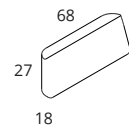

1st Floor, 77 Bastwick Street, London, EC1V 3PZ
T: 020 7253 7390 F: 020 7608 1444

www.sagalgroup.co.uk

1-SEATER ELEMENTS ▶

	Width	Depth	Height	Seat height	Seat depth	Fabric, m
1-seater seat <i>STO1</i>	70	70	23	-	-	1,4
1-seater backrest <i>STO12</i>	58	58	50	-	-	1,1
1-seater add-on A <i>STO1A</i>	58	45	30	-	-	1,0
1-seater add-on B <i>STO1B</i>	58	32	30	-	-	0,9
1-seater cushion <i>STO1C</i>	52	52	27	-	-	1,0
Easy chair backrest <i>STO1E2</i>	80	58	50	-	-	2,0
Easy chair add-on A <i>STO1EA</i>	80	45	30	-	-	1,6
Easy chair add-on B <i>STO1EB</i>	80	32	30	-	-	1,5
Easy chair cushion <i>STO1EC</i>	70	18	27	-	-	0,8

1-seater seat
STO1

1-seater backrest
STO12

1-seater add-on A
STO1A

1-seater add-on B
STO1B

1-seater cushion
STO1C

Easy chair backrest
STO1E2

Easy chair add-on A
STO1EA

Easy chair add-on B
STO1EB

Easy chair cushion
STO1EC

2-SEATER ELEMENTS ▶

	Width	Depth	Height	Seat height	Seat depth	Fabric, m
2-seater seat <i>STO2</i>	140	70	23	-	-	2,2
2-seater backrest <i>STO22</i>	76	58	50	-	-	1,4
2-seater add-on A <i>STO2A</i>	76	45	30	-	-	1,3
2-seater add-on B <i>STO2B</i>	76	32	30	-	-	1,2
2-seater cushion <i>STO2C</i>	70	52	27	-	-	2,0