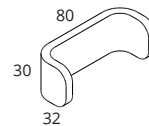

1st Floor, 77 Bastwick Street, London, EC1V 3PZ
T: 020 7253 7390 F: 020 7608 1444

www.sagalgroup.co.uk

1-SEATER ELEMENTS ▶

	Width	Depth	Height	Seat height	Seat depth	Fabric, m
1-seater seat <i>STO1</i>	70	70	23	-	-	1,4
1-seater backrest <i>STO12</i>	58	58	50	-	-	1,1
1-seater add-on A <i>STO1A</i>	58	45	30	-	-	1,0
1-seater add-on B <i>STO1B</i>	58	32	30	-	-	0,9
1-seater cushion <i>STO1C</i>	52	52	27	-	-	1,0
Easy chair backrest <i>STO1E2</i>	80	58	50	-	-	2,0
Easy chair add-on A <i>STO1EA</i>	80	45	30	-	-	1,6
Easy chair add-on B <i>STO1EB</i>	80	32	30	-	-	1,5
Easy chair cushion <i>STO1EC</i>	70	18	27	-	-	0,8

1-seater seat
STO1

1-seater backrest
STO12

1-seater add-on A
STO1A

1-seater add-on B
STO1B

1-seater cushion
STO1C

Easy chair backrest
STO1E2

Easy chair add-on A
STO1EA

Easy chair add-on B
STO1EB

Easy chair cushion
STO1EC

2-SEATER ELEMENTS ▶

	Width	Depth	Height	Seat height	Seat depth	Fabric, m
2-seater seat <i>STO2</i>	140	70	23	-	-	2,2
2-seater backrest <i>STO22</i>	76	58	50	-	-	1,4
2-seater add-on A <i>STO2A</i>	76	45	30	-	-	1,3
2-seater add-on B <i>STO2B</i>	76	32	30	-	-	1,2
2-seater cushion <i>STO2C</i>	70	52	27	-	-	2,0

2-seater seat
STO2

2-seater backrest
STO22

2-seater add-on A
STO2A

2-seater add-on B
STO2B

2-seater cushion
STO2C

3-SEATER ELEMENTS ▶

	Width	Depth	Height	Seat height	Seat depth	Fabric, m
3-seater seat <i>STO3</i>	210	70	23	-	-	2,9
3-seater backrest <i>STO32</i>	110	58	50	-	-	1,7
3-seater add-on A <i>STO3A</i>	110	45	30	-	-	1,6
3-seater add-on B <i>STO3B</i>	110	32	30	-	-	1,5
3-seater cushion <i>STO3C</i>	104	52	27	-	-	2,5