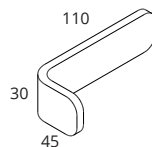

1st Floor, 77 Bastwick Street, London, EC1V 3PZ
T: 020 7253 7390 F: 020 7608 1444

www.sagalgroup.co.uk

1-SEATER ELEMENTS ▶

	Width	Depth	Height	Seat height	Seat depth	Fabric, m
1-seater seat <i>STO1</i>	70	70	23	-	-	1,4
1-seater backrest <i>STO12</i>	58	58	50	-	-	1,1
1-seater add-on A <i>STO1A</i>	58	45	30	-	-	1,0
1-seater add-on B <i>STO1B</i>	58	32	30	-	-	0,9
1-seater cushion <i>STO1C</i>	52	52	27	-	-	1,0
Easy chair backrest <i>STO1E2</i>	80	58	50	-	-	2,0
Easy chair add-on A <i>STO1EA</i>	80	45	30	-	-	1,6
Easy chair add-on B <i>STO1EB</i>	80	32	30	-	-	1,5
Easy chair cushion <i>STO1EC</i>	70	18	27	-	-	0,8

Easy chair cushion
STO1EC

2-SEATER ELEMENTS ▶

	Width	Depth	Height	Seat height	Seat depth	Fabric, m
2-seater seat <i>STO2</i>	140	70	23	-	-	2,2
2-seater backrest <i>STO22</i>	76	58	50	-	-	1,4
2-seater add-on A <i>STO2A</i>	76	45	30	-	-	1,3
2-seater add-on B <i>STO2B</i>	76	32	30	-	-	1,2
2-seater cushion <i>STO2C</i>	70	52	27	-	-	2,0

2-seater seat
STO2

2-seater backrest
STO22

2-seater add-on A
STO2A

2-seater add-on B
STO2B

2-seater cushion
STO2C

3-SEATER ELEMENTS ▶

	Width	Depth	Height	Seat height	Seat depth	Fabric, m
3-seater seat <i>STO3</i>	210	70	23	-	-	2,9
3-seater backrest <i>STO32</i>	110	58	50	-	-	1,7
3-seater add-on A <i>STO3A</i>	110	45	30	-	-	1,6
3-seater add-on B <i>STO3B</i>	110	32	30	-	-	1,5
3-seater cushion <i>STO3C</i>	104	52	27	-	-	2,5

3-seater seat
STO3

3-seater backrest
STO32

3-seater add-on A
STO3A

3-seater add-on B
STO3B

3-seater cushion
STO3C

EXAMPLE ▶

	Width	Depth	Height	Seat height	Seat depth	Fabric, m
Easy chair	80	75	70	43	53	4,2
Easy chair with add-on A	80	75	100	53	5,8	
1-seater with backrest	75	75	70	43	53	3,5
2-seater sofa	150	75	70	43	53	9,0
2-seater sofa with add-on A	150	75	100	43	53	10,3
2-seater sofa with add-on A+B	150	75	130	43	53	11,5
3-seater sofa	220	75	70	43	53	11,3
3-seater sofa with add-on A	220	75	100	43	53	12,9
3-seater sofa with add-on A+B	220	75	130	43	53	14,4