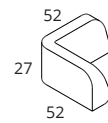

1st Floor, 77 Bastwick Street, London, EC1V 3PZ
T: 020 7253 7390 F: 020 7608 1444

www.sagalgroup.co.uk

1-SEATER ELEMENTS ▶

	Width	Depth	Height	Seat height	Seat depth	Fabric, m
1-seater seat <i>STO1</i>	70	70	23	-	-	1,4
1-seater backrest <i>STO12</i>	58	58	50	-	-	1,1
1-seater add-on A <i>STO1A</i>	58	45	30	-	-	1,0
1-seater add-on B <i>STO1B</i>	58	32	30	-	-	0,9
1-seater cushion <i>STO1C</i>	52	52	27	-	-	1,0
Easy chair backrest <i>STO1E2</i>	80	58	50	-	-	2,0
Easy chair add-on A <i>STO1EA</i>	80	45	30	-	-	1,6
Easy chair add-on B <i>STO1EB</i>	80	32	30	-	-	1,5
Easy chair cushion <i>STO1EC</i>	70	18	27	-	-	0,8

1-seater seat
STO1

1-seater backrest
STO12

1-seater add-on A
STO1A

1-seater add-on B
STO1B

1-seater cushion
STO1C

Easy chair backrest
STO1E2

Easy chair add-on A
STO1EA

Easy chair add-on B
STO1EB

Easy chair cushion
STO1EC

2-SEATER ELEMENTS ▶

	Width	Depth	Height	Seat height	Seat depth	Fabric, m
2-seater seat <i>STO2</i>	140	70	23	-	-	2,2
2-seater backrest <i>STO22</i>	76	58	50	-	-	1,4
2-seater add-on A <i>STO2A</i>	76	45	30	-	-	1,3
2-seater add-on B <i>STO2B</i>	76	32	30	-	-	1,2
2-seater cushion <i>STO2C</i>	70	52	27	-	-	2,0