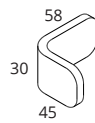

1st Floor, 77 Bastwick Street, London, EC1V 3PZ
T: 020 7253 7390 F: 020 7608 1444

www.sagalgroup.co.uk

1-SEATER ELEMENTS ▶

	Width	Depth	Height	Seat height	Seat depth	Fabric, m
1-seater seat <i>STO1</i>	70	70	23	-	-	1,4
1-seater backrest <i>STO12</i>	58	58	50	-	-	1,1
1-seater add-on A <i>STO1A</i>	58	45	30	-	-	1,0
1-seater add-on B <i>STO1B</i>	58	32	30	-	-	0,9
1-seater cushion <i>STO1C</i>	52	52	27	-	-	1,0
Easy chair backrest <i>STO1E2</i>	80	58	50	-	-	2,0
Easy chair add-on A <i>STO1EA</i>	80	45	30	-	-	1,6
Easy chair add-on B <i>STO1EB</i>	80	32	30	-	-	1,5
Easy chair cushion <i>STO1EC</i>	70	18	27	-	-	0,8

1-seater seat
STO1

1-seater backrest
STO12

1-seater add-on A
STO1A

1-seater add-on B
STO1B

1-seater cushion
STO1C

Easy chair backrest
STO1E2

Easy chair add-on A
STO1EA

Easy chair add-on B
STO1EB

Easy chair cushion
STO1EC

2-SEATER ELEMENTS ▶

	Width	Depth	Height	Seat height	Seat depth	Fabric, m
2-seater seat <i>STO2</i>	140	70	23	-	-	2,2
2-seater backrest <i>STO22</i>	76	58	50	-	-	1,4
2-seater add-on A <i>STO2A</i>	76	45	30	-	-	1,3
2-seater add-on B <i>STO2B</i>	76	32	30	-	-	1,2
2-seater cushion <i>STO2C</i>	70	52	27	-	-	2,0