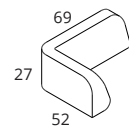

1st Floor, 77 Bastwick Street, London, EC1V 3PZ
T: 020 7253 7390 F: 020 7608 1444

www.sagalgroup.co.uk

1-SEATER ELEMENTS ▶

	Width	Depth	Height	Seat height	Seat depth	Fabric, m
1-seater seat <i>STO1</i>	70	70	23	-	-	1,4
1-seater backrest <i>STO12</i>	58	58	50	-	-	1,1
1-seater add-on A <i>STO1A</i>	58	45	30	-	-	1,0
1-seater add-on B <i>STO1B</i>	58	32	30	-	-	0,9
1-seater cushion <i>STO1C</i>	52	52	27	-	-	1,0
Easy chair backrest <i>STO1E2</i>	80	58	50	-	-	2,0
Easy chair add-on A <i>STO1EA</i>	80	45	30	-	-	1,6
Easy chair add-on B <i>STO1EB</i>	80	32	30	-	-	1,5
Easy chair cushion <i>STO1EC</i>	70	18	27	-	-	0,8

Easy chair cushion
STO1EC

2-SEATER ELEMENTS ▶

	Width	Depth	Height	Seat height	Seat depth	Fabric, m
2-seater seat <i>STO2</i>	140	70	23	-	-	2,2
2-seater backrest <i>STO22</i>	76	58	50	-	-	1,4
2-seater add-on A <i>STO2A</i>	76	45	30	-	-	1,3
2-seater add-on B <i>STO2B</i>	76	32	30	-	-	1,2
2-seater cushion <i>STO2C</i>	70	52	27	-	-	2,0

2-seater seat
STO2

2-seater backrest
STO22

2-seater add-on A
STO2A

2-seater add-on B
STO2B

2-seater cushion
STO2C

3-SEATER ELEMENTS ▶

	Width	Depth	Height	Seat height	Seat depth	Fabric, m
3-seater seat <i>STO3</i>	210	70	23	-	-	2,9
3-seater backrest <i>STO32</i>	110	58	50	-	-	1,7
3-seater add-on A <i>STO3A</i>	110	45	30	-	-	1,6
3-seater add-on B <i>STO3B</i>	110	32	30	-	-	1,5
3-seater cushion <i>STO3C</i>	104	52	27	-	-	2,5

3-seater seat
STO3

3-seater backrest
STO32

3-seater add-on A
STO3A

3-seater add-on B
STO3B

3-seater cushion
STO3C

EXAMPLE ▶

	Width	Depth	Height	Seat height	Seat depth	Fabric, m
Easy chair	80	75	70	43	53	4,2
Easy chair with add-on A	80	75	100	53	5,8	
1-seater with backrest	75	75	70	43	53	3,5
2-seater sofa	150	75	70	43	53	9,0
2-seater sofa with add-on A	150	75	100	43	53	10,3
2-seater sofa with add-on A+B	150	75	130	43	53	11,5
3-seater sofa	220	75	70	43	53	11,3
3-seater sofa with add-on A	220	75	100	43	53	12,9
3-seater sofa with add-on A+B	220	75	130	43	53	14,4