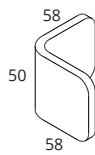

1st Floor, 77 Bastwick Street, London, EC1V 3PZ
T: 020 7253 7390 F: 020 7608 1444

www.sagalgroup.co.uk

1-SEATER ELEMENTS ▶

	Width	Depth	Height	Seat height	Seat depth	Fabric, m
1-seater seat <i>STO1</i>	70	70	23	-	-	1,4
1-seater backrest <i>STO12</i>	58	58	50	-	-	1,1
1-seater add-on A <i>STO1A</i>	58	45	30	-	-	1,0
1-seater add-on B <i>STO1B</i>	58	32	30	-	-	0,9
1-seater cushion <i>STO1C</i>	52	52	27	-	-	1,0
Easy chair backrest <i>STO1E2</i>	80	58	50	-	-	2,0
Easy chair add-on A <i>STO1EA</i>	80	45	30	-	-	1,6
Easy chair add-on B <i>STO1EB</i>	80	32	30	-	-	1,5
Easy chair cushion <i>STO1EC</i>	70	18	27	-	-	0,8

1-seater seat
STO1

1-seater backrest
STO12

1-seater add-on A
STO1A

1-seater add-on B
STO1B

1-seater cushion
STO1C

Easy chair backrest
STO1E2

Easy chair add-on A
STO1EA

Easy chair add-on B
STO1EB

Easy chair cushion
STO1EC

2-SEATER ELEMENTS ▶

	Width	Depth	Height	Seat height	Seat depth	Fabric, m
2-seater seat <i>STO2</i>	140	70	23	-	-	2,2
2-seater backrest <i>STO22</i>	76	58	50	-	-	1,4
2-seater add-on A <i>STO2A</i>	76	45	30	-	-	1,3
2-seater add-on B <i>STO2B</i>	76	32	30	-	-	1,2
2-seater cushion <i>STO2C</i>	70	52	27	-	-	2,0