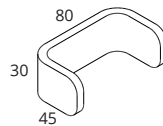

1st Floor, 77 Bastwick Street, London, EC1V 3PZ
T: 020 7253 7390 F: 020 7608 1444

www.sagalgroup.co.uk

1-SEATER ELEMENTS ▶

	Width	Depth	Height	Seat height	Seat depth	Fabric, m
1-seater seat <i>STO1</i>	70	70	23	-	-	1,4
1-seater backrest <i>STO12</i>	58	58	50	-	-	1,1
1-seater add-on A <i>STO1A</i>	58	45	30	-	-	1,0
1-seater add-on B <i>STO1B</i>	58	32	30	-	-	0,9
1-seater cushion <i>STO1C</i>	52	52	27	-	-	1,0
Easy chair backrest <i>STO1E2</i>	80	58	50	-	-	2,0
Easy chair add-on A <i>STO1EA</i>	80	45	30	-	-	1,6
Easy chair add-on B <i>STO1EB</i>	80	32	30	-	-	1,5
Easy chair cushion <i>STO1EC</i>	70	18	27	-	-	0,8

1-seater seat
STO1

1-seater backrest
STO12

1-seater add-on A
STO1A

1-seater add-on B
STO1B

1-seater cushion
STO1C

Easy chair backrest
STO1E2

Easy chair add-on A
STO1EA

Easy chair add-on B
STO1EB

Easy chair cushion
STO1EC

2-SEATER ELEMENTS ▶

	Width	Depth	Height	Seat height	Seat depth	Fabric, m
2-seater seat <i>STO2</i>	140	70	23	-	-	2,2
2-seater backrest <i>STO22</i>	76	58	50	-	-	1,4
2-seater add-on A <i>STO2A</i>	76	45	30	-	-	1,3
2-seater add-on B <i>STO2B</i>	76	32	30	-	-	1,2
2-seater cushion <i>STO2C</i>	70	52	27	-	-	2,0

2-seater seat
STO2

2-seater backrest
STO22

2-seater add-on A
STO2A

2-seater add-on B
STO2B

2-seater cushion
STO2C

3-SEATER ELEMENTS ▶

	Width	Depth	Height	Seat height	Seat depth	Fabric, m
3-seater seat <i>STO3</i>	210	70	23	-	-	2,9
3-seater backrest <i>STO32</i>	110	58	50	-	-	1,7
3-seater add-on A <i>STO3A</i>	110	45	30	-	-	1,6
3-seater add-on B <i>STO3B</i>	110	32	30	-	-	1,5
3-seater cushion <i>STO3C</i>	104	52	27	-	-	2,5