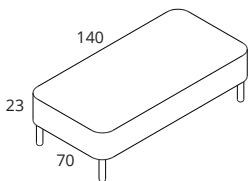

1st Floor, 77 Bastwick Street, London, EC1V 3PZ
T: 020 7253 7390 F: 020 7608 1444

www.sagalgroup.co.uk

1-SEATER ELEMENTS ▶

	Width	Depth	Height	Seat height	Seat depth	Fabric, m
1-seater seat <i>STO1</i>	70	70	23	-	-	1,4
1-seater backrest <i>STO12</i>	58	58	50	-	-	1,1
1-seater add-on A <i>STO1A</i>	58	45	30	-	-	1,0
1-seater add-on B <i>STO1B</i>	58	32	30	-	-	0,9
1-seater cushion <i>STO1C</i>	52	52	27	-	-	1,0
Easy chair backrest <i>STO1E2</i>	80	58	50	-	-	2,0
Easy chair add-on A <i>STO1EA</i>	80	45	30	-	-	1,6
Easy chair add-on B <i>STO1EB</i>	80	32	30	-	-	1,5
Easy chair cushion <i>STO1EC</i>	70	18	27	-	-	0,8

1-seater seat
STO1

1-seater backrest
STO12

1-seater add-on A
STO1A

1-seater add-on B
STO1B

1-seater cushion
STO1C

Easy chair backrest
STO1E2

Easy chair add-on A
STO1EA

Easy chair add-on B
STO1EB

Easy chair cushion
STO1EC

2-SEATER ELEMENTS ▶

	Width	Depth	Height	Seat height	Seat depth	Fabric, m
2-seater seat <i>STO2</i>	140	70	23	-	-	2,2
2-seater backrest <i>STO22</i>	76	58	50	-	-	1,4
2-seater add-on A <i>STO2A</i>	76	45	30	-	-	1,3
2-seater add-on B <i>STO2B</i>	76	32	30	-	-	1,2
2-seater cushion <i>STO2C</i>	70	52	27	-	-	2,0

2-seater seat
STO2

2-seater backrest
STO22

2-seater add-on A
STO2A

2-seater add-on B
STO2B

2-seater cushion
STO2C

3-SEATER ELEMENTS ▶

	Width	Depth	Height	Seat height	Seat depth	Fabric, m
3-seater seat <i>STO3</i>	210	70	23	-	-	2,9
3-seater backrest <i>STO32</i>	110	58	50	-	-	1,7
3-seater add-on A <i>STO3A</i>	110	45	30	-	-	1,6
3-seater add-on B <i>STO3B</i>	110	32	30	-	-	1,5
3-seater cushion <i>STO3C</i>	104	52	27	-	-	2,5