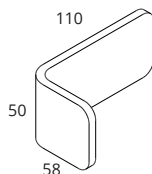

1st Floor, 77 Bastwick Street, London, EC1V 3PZ
T: 020 7253 7390 F: 020 7608 1444

www.sagalgroup.co.uk

1-SEATER ELEMENTS ▶

	Width	Depth	Height	Seat height	Seat depth	Fabric, m
1-seater seat <i>STO1</i>	70	70	23	-	-	1,4
1-seater backrest <i>STO12</i>	58	58	50	-	-	1,1
1-seater add-on A <i>STO1A</i>	58	45	30	-	-	1,0
1-seater add-on B <i>STO1B</i>	58	32	30	-	-	0,9
1-seater cushion <i>STO1C</i>	52	52	27	-	-	1,0
Easy chair backrest <i>STO1E2</i>	80	58	50	-	-	2,0
Easy chair add-on A <i>STO1EA</i>	80	45	30	-	-	1,6
Easy chair add-on B <i>STO1EB</i>	80	32	30	-	-	1,5
Easy chair cushion <i>STO1EC</i>	70	18	27	-	-	0,8

Easy chair cushion
STO1EC

2-SEATER ELEMENTS ▶

	Width	Depth	Height	Seat height	Seat depth	Fabric, m
2-seater seat <i>STO2</i>	140	70	23	-	-	2,2
2-seater backrest <i>STO22</i>	76	58	50	-	-	1,4
2-seater add-on A <i>STO2A</i>	76	45	30	-	-	1,3
2-seater add-on B <i>STO2B</i>	76	32	30	-	-	1,2
2-seater cushion <i>STO2C</i>	70	52	27	-	-	2,0

2-seater seat
STO2

2-seater backrest
STO22

2-seater add-on A
STO2A

2-seater add-on B
STO2B

2-seater cushion
STO2C

3-SEATER ELEMENTS ▶

	Width	Depth	Height	Seat height	Seat depth	Fabric, m
3-seater seat <i>STO3</i>	210	70	23	-	-	2,9
3-seater backrest <i>STO32</i>	110	58	50	-	-	1,7
3-seater add-on A <i>STO3A</i>	110	45	30	-	-	1,6
3-seater add-on B <i>STO3B</i>	110	32	30	-	-	1,5
3-seater cushion <i>STO3C</i>	104	52	27	-	-	2,5

3-seater seat
STO3

3-seater backrest
STO32

3-seater add-on A
STO3A

3-seater add-on B
STO3B

3-seater cushion
STO3C

EXAMPLE ▶

	Width	Depth	Height	Seat height	Seat depth	Fabric, m
Easy chair	80	75	70	43	53	4,2
Easy chair with add-on A	80	75	100	53	5,8	
1-seater with backrest	75	75	70	43	53	3,5
2-seater sofa	150	75	70	43	53	9,0
2-seater sofa with add-on A	150	75	100	43	53	10,3
2-seater sofa with add-on A+B	150	75	130	43	53	11,5
3-seater sofa	220	75	70	43	53	11,3
3-seater sofa with add-on A	220	75	100	43	53	12,9
3-seater sofa with add-on A+B	220	75	130	43	53	14,4