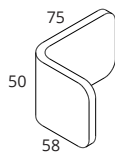

1st Floor, 77 Bastwick Street, London, EC1V 3PZ
T: 020 7253 7390 F: 020 7608 1444

www.sagalgroup.co.uk

1-SEATER ELEMENTS ▶

	Width	Depth	Height	Seat height	Seat depth	Fabric, m
1-seater seat <i>STO1</i>	70	70	23	-	-	1,4
1-seater backrest <i>STO12</i>	58	58	50	-	-	1,1
1-seater add-on A <i>STO1A</i>	58	45	30	-	-	1,0
1-seater add-on B <i>STO1B</i>	58	32	30	-	-	0,9
1-seater cushion <i>STO1C</i>	52	52	27	-	-	1,0
Easy chair backrest <i>STO1E2</i>	80	58	50	-	-	2,0
Easy chair add-on A <i>STO1EA</i>	80	45	30	-	-	1,6
Easy chair add-on B <i>STO1EB</i>	80	32	30	-	-	1,5
Easy chair cushion <i>STO1EC</i>	70	18	27	-	-	0,8

1-seater seat
STO1

1-seater backrest
STO12

1-seater add-on A
STO1A

1-seater add-on B
STO1B

1-seater cushion
STO1C

Easy chair backrest
STO1E2

Easy chair add-on A
STO1EA

Easy chair add-on B
STO1EB

Easy chair cushion
STO1EC

2-SEATER ELEMENTS ▶

	Width	Depth	Height	Seat height	Seat depth	Fabric, m
2-seater seat <i>STO2</i>	140	70	23	-	-	2,2
2-seater backrest <i>STO22</i>	76	58	50	-	-	1,4
2-seater add-on A <i>STO2A</i>	76	45	30	-	-	1,3
2-seater add-on B <i>STO2B</i>	76	32	30	-	-	1,2
2-seater cushion <i>STO2C</i>	70	52	27	-	-	2,0

2-seater seat
STO2

2-seater backrest
STO22

2-seater add-on A
STO2A

2-seater add-on B
STO2B

2-seater cushion
STO2C

3-SEATER ELEMENTS ▶

	Width	Depth	Height	Seat height	Seat depth	Fabric, m
3-seater seat <i>STO3</i>	210	70	23	-	-	2,9
3-seater backrest <i>STO32</i>	110	58	50	-	-	1,7
3-seater add-on A <i>STO3A</i>	110	45	30	-	-	1,6
3-seater add-on B <i>STO3B</i>	110	32	30	-	-	1,5
3-seater cushion <i>STO3C</i>	104	52	27	-	-	2,5