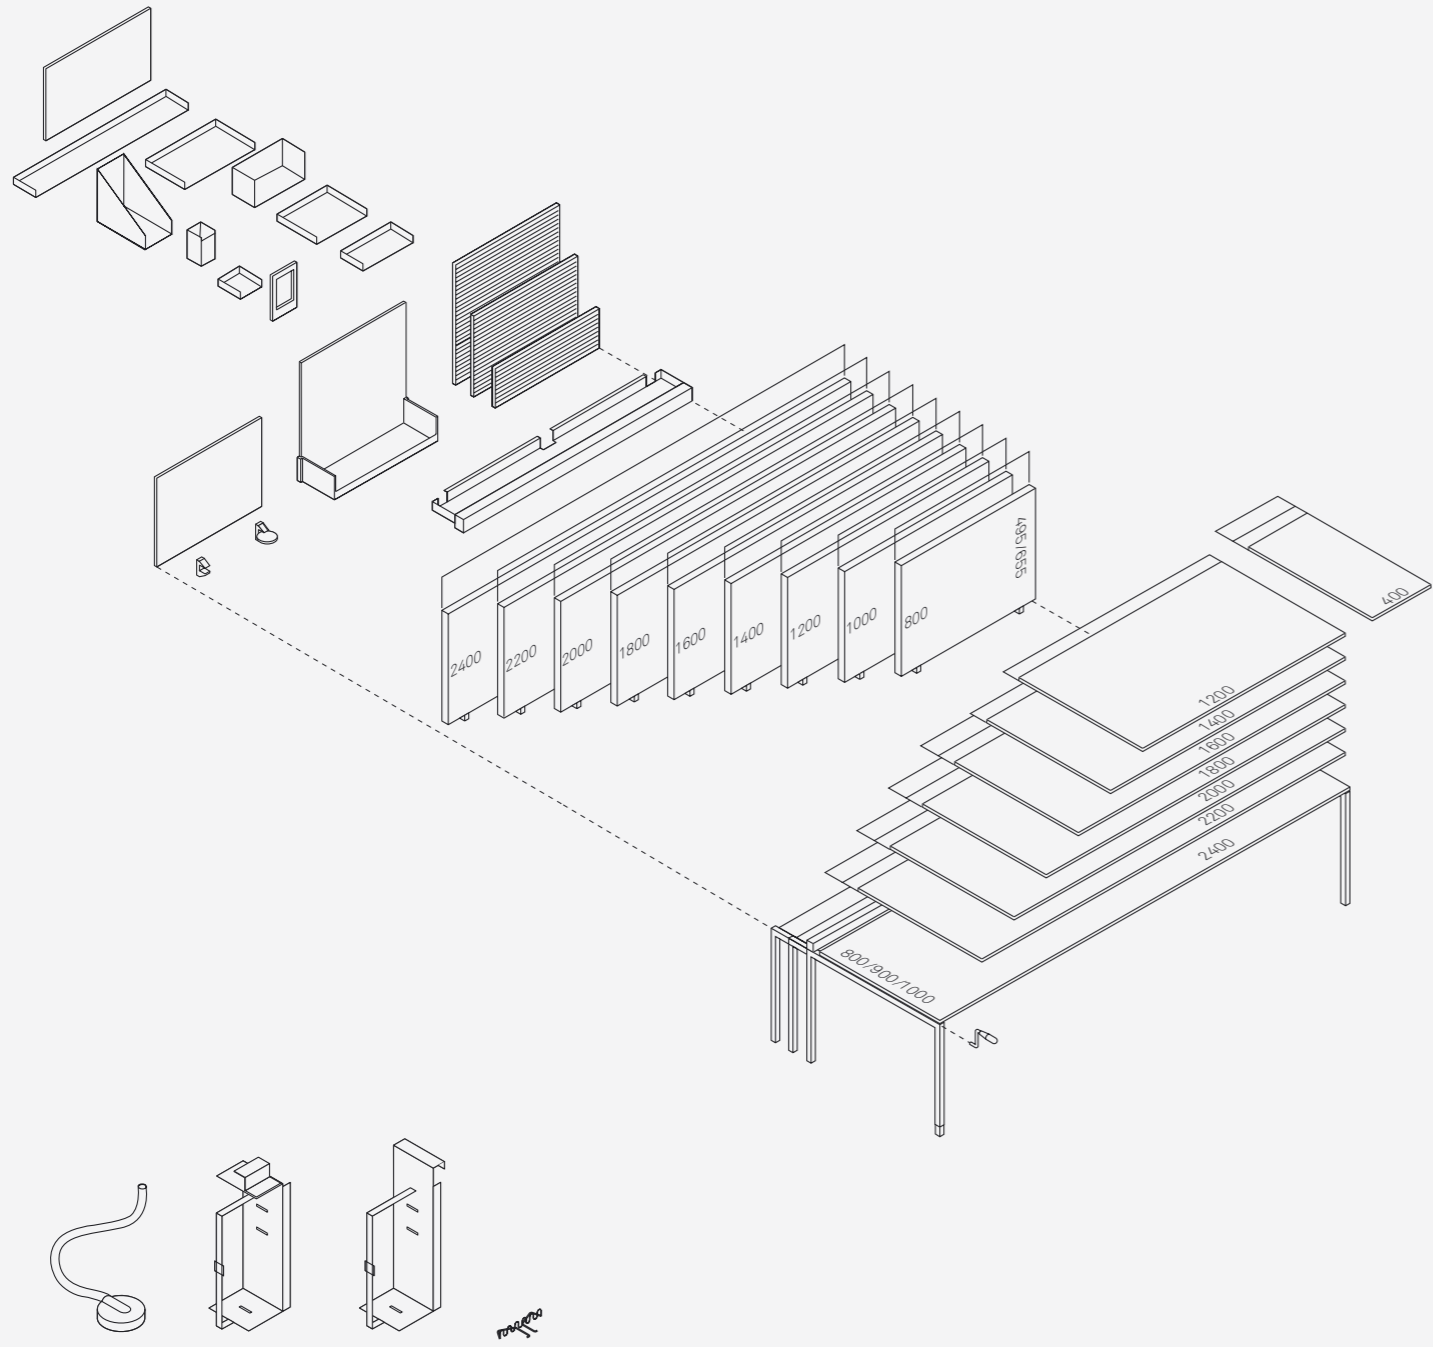

Schiebeplatte mit Kabelkanal
Sliding top with cable conduit
Plateau coulissant avec gaine d'électrification
Piano scorrevole con canalina per cavo

Reling
Rail
Rebord
Guida

Kabelabschluss
Cable termination
Embout câbles
Terminale di cavo

Mediabox
Mediabox
Box médias
Mediabox

Organisationswand mit Anbindung
Organiser wall with rail attachment
Paroi d'organisation avec raccord
Parete attrezzata con attacco

Rückwand
Rear panel
Paroi arrière
Parete posteriore

Jochverbindung mit schwebender Tischplatte
Raised table top with attachment point
Assemblage de travée à plateau de table suspendu
Supporto di congiunzione con piano del tavolo sospeso

Systemübersicht Funktionstisch
 System overview of functional table
 Vue d'ensemble du système table Fonction
 Panoramica del sistema tavolo funzione