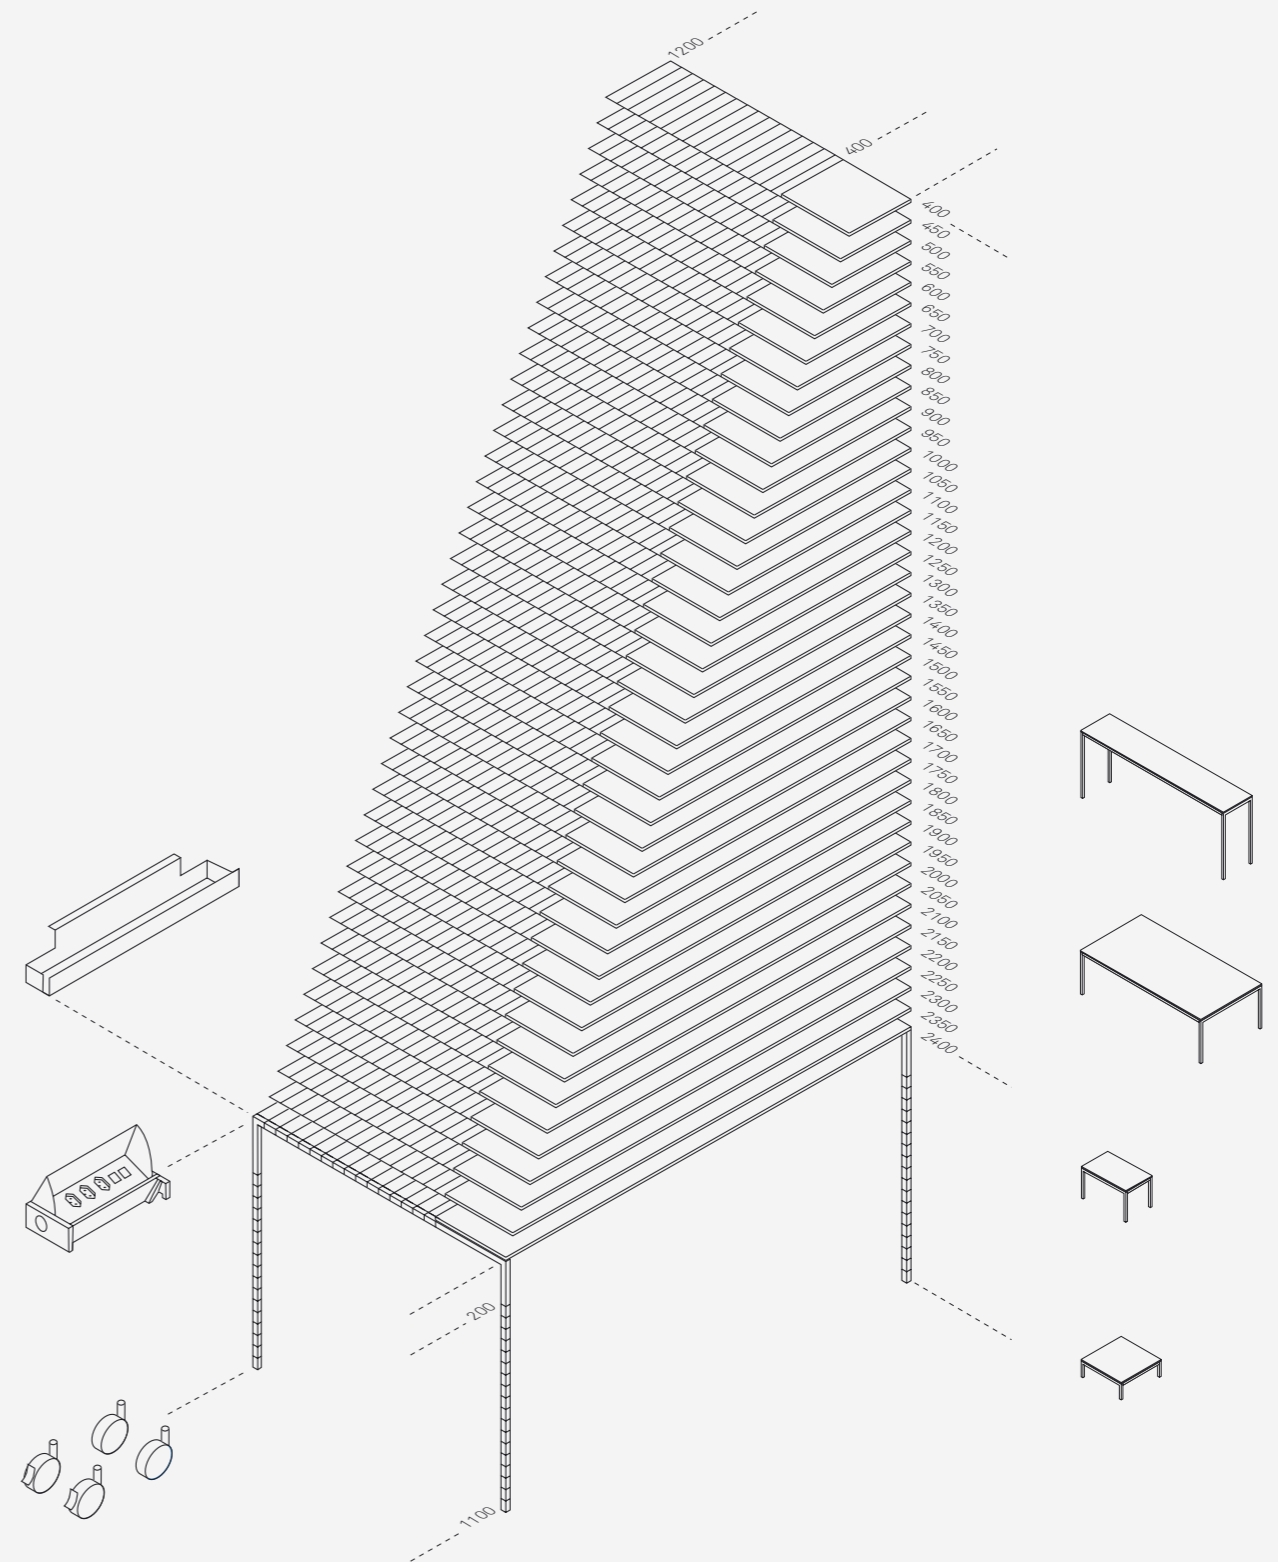

Schiebeplatte mit Kabelkanal
Sliding top with cable conduit
Plateau coulissant avec gaine d'électrification
Piano scorrevole con canalina per cavo

Reling
Rail
Rebord
Guida

Kabelabschluss
Cable termination
Embout câbles
Terminale di cavo

Mediabox
Mediabox
Box médias
Mediabox

Organisationswand mit Anbindung
Organiser wall with rail attachment
Paroi d'organisation avec raccord
Parete attrezzata con attacco

Rückwand
Rear panel
Paroi arrière
Parete posteriore

Jochverbindung mit schwebender Tischplatte
Raised table top with attachment point
Assemblage de travée à plateau de table suspendu
Supporto di congiunzione con piano del tavolo sospeso

Systemübersicht Funktionstisch
 System overview of functional table
 Vue d'ensemble du système table Fonction
 Panoramica del sistema tavolo funzione